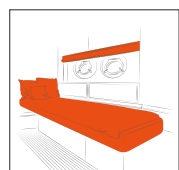

SOLIDS

MOLD / MILDEW RESISTANT
Résistant aux moisissures

BREATHABLE COMFORT
Respirant

STAIN RESISTANT
Résistant aux taches

WATER REPELLENT
Déperlant

BLEACH CLEANABLE
Lavable à l'eau de Javel

UV / FADE RESISTANT
Résiste à la décoloration

Sunbrella Solids are the flagship fabrics for home furnishings, characterized by their mottled, piqué look. A distinctive sense of style thanks to a wide colour palette ranging from the softest to the deepest hues, allowing you to create your own environment. The Solids range is particularly robust and suitable for all marine upholstery applications.

Toiles phares de l'aménagement, les Solids Sunbrella se caractérisent par leurs aspects chinés et piqués. Un sens distinctif du style grâce à la large palette de couleurs qui s'étend de la plus douce à la plus profonde des teintes, vous permettant de créer votre propre environnement. La gamme Solids est particulièrement robuste et convient à toutes les applications en sellerie marine.

RECOMMENDED
RECOMMANDÉ